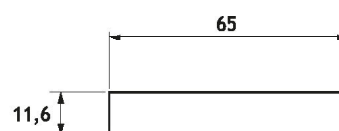

GRH02

AUTOADESIVE / SELF ADHESIVE

Coppia di maniglie autoadesive quadrate per porte scorrevoli
Speciale adesivo 3M VHB® ad alta resistenza
Realizzate in lega di alluminio
Pulizia del vetro con alcool isopropilico consigliata