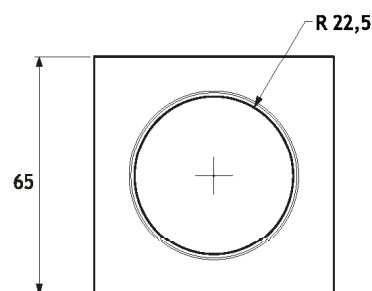

GRH02

AUTOADESIVE / SELF ADHESIVE

Coppia di maniglie autoadesive quadrate per porte scorrevoli
Speciale adesivo 3M VHB® ad alta resistenza
Realizzate in lega di alluminio
Pulizia del vetro con alcool isopropilico consigliata