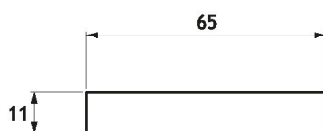

GRH02

AUTOADESIVE / SELF ADHESIVE

Coppia di maniglie autoadesive quadrate per porte scorrevoli
Speciale adesivo 3M VHB® ad alta resistenza
Realizzate in lega di alluminio
Pulizia del vetro con alcool isopropilico consigliata

Pair of squared self-adhesive for glass sliding doors
Special high resistance 3M VHB® tape
Aluminium alloy manufacturing
Glass cleaning with isopropyl alcohol is recommended

			AA	BA	XA
--	--	--	----	----	----